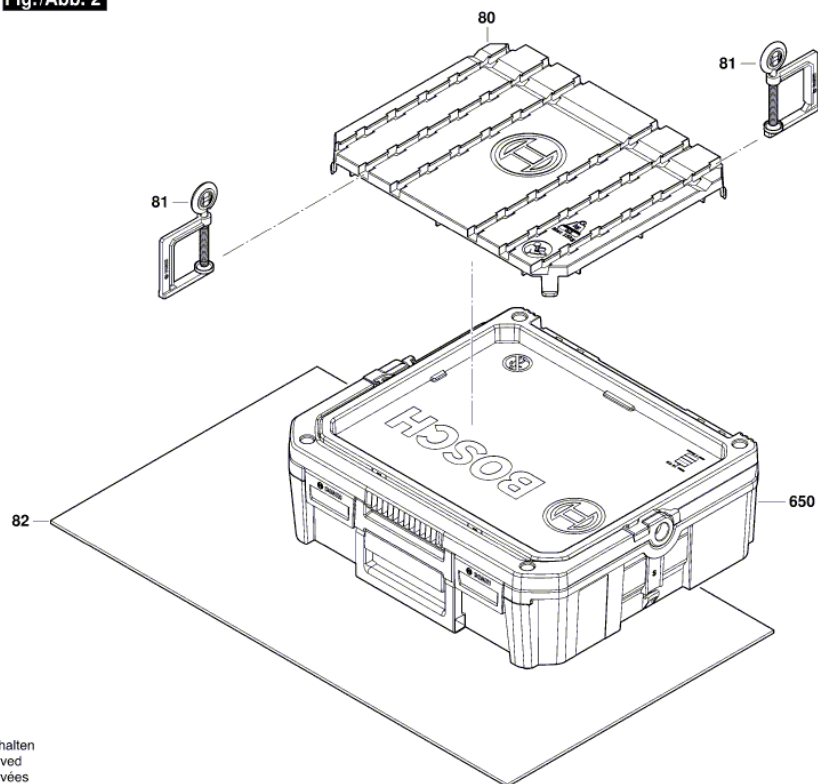

Изображение - модел - E

3 603 CA0 001
 Stand } 18-12-03
 Issue } **Fig./Abb. 1**

Изображение - модел - E

3 603 CA0 001
Stand | 18-12
Issue | 23-03-27 **Fig./Abb. 2**

Änderungen vorbehalten
Modifications reserved
Modifications réservées
Salvo modificaciones

Списък на резервните части

Артикул	Каталожен номер	Описание	Изображение
1	2 609 003 335	КОРПУС ЗЕЛЕНО	1
2	2 609 002 875	СТАТОР 220-240V	1
3	2 609 003 266	КОТВА 220-240V	1
3/13	2 609 000 639	САЧМЕН ЛАГЕР 8x22x7 608-2Z/C5	1
3/14	2 600 905 110	САЧМЕН ЛАГЕР 8x22x7	1
3/1/9	2 609 002 159	ВЕНТИЛАТОР	1
4	1 607 200 239	ПУСКОВ КЛЮЧ	1
5	2 604 460 259	ЗАХРАНВАЩ КАБЕЛ EU 230V 2,7m 2 x 0,75mm H05 VV-F	1
6	2 609 003 080	НАКРАЙНИК ЗА КАБЕЛ Ø6,4-Ø7,2x76 MM	1
9	1 601 11C 0BG	ТАБЕЛКА PST 7200 E	1
9	2 609 003 533	ТАБЕЛКА PST 700 E	1
9	2 609 005 774	ТАБЕЛКА PST 7000 E	1
16	2 609 006 437	ЧЕТКОДЪРЖАЧ	1
19	2 603 490 022	ВИНТ 4x16	1
24	2 609 003 337	РЕВЕРС ЧЕРВЕНО	1
27	2 609 003 443	ЕКСЦЕНТР.ЗЪБНО КОЛЕ	1
28	2 609 003 341	ПОДЛОЖНА ШАЙБА	1
29	2 609 003 636	ВТУЛКОВ ЛАГЕР	1
31	2 600 913 040	ИГЛЕН РОЛКОВ ЛАГЕР	1
37	2 609 002 128	ПРОТИВОТЕЖЕСТ	1
38	2 609 002 125	ВОДЕЩ ЕЛЕМЕНТ	1
40	2 609 003 489	ЩАНГА	1
41	2 605 801 053	КОМ.ЛАГЕР	1
45	2 609 003 347	ЦОКЪЛНА ПЛАТКА	1
46	2 600 040 003	ЗАКРЕПВАЩА ПЛАТКА	1
47	2 603 413 034	ЦИЛИНДРИЧЕН БОЛТ	1
48	1 608 040 11G	ЗАДЪРЖАЩА СКОБА	1
65	2 609 003 349	ЩИФТ ЗА РЕГУЛИРАНЕ	1
78	2 609 003 350	ПРЕДПАЗИТЕЛ ЧЕРНО	1
808	1 601 11A 2JL	ТАБЕЛКА	1
810	2 610 391 290	ЧЕТКИ-КОМПЛЕКТ	1
826	2 609 003 863	ЛАГЕРЕН МОСТ	1
80	1 600 A01 6E9	РАБОТЕН ТЕЗГЯХ	2
81	1 600 A01 7EB	СКОБА	2

Списък на резервните части

Артикул	Каталожен номер	Описание	Изображение
82	1 600 A01 7ED	Подложка	2
650	1 600 A01 3NM	КУФАР S	2