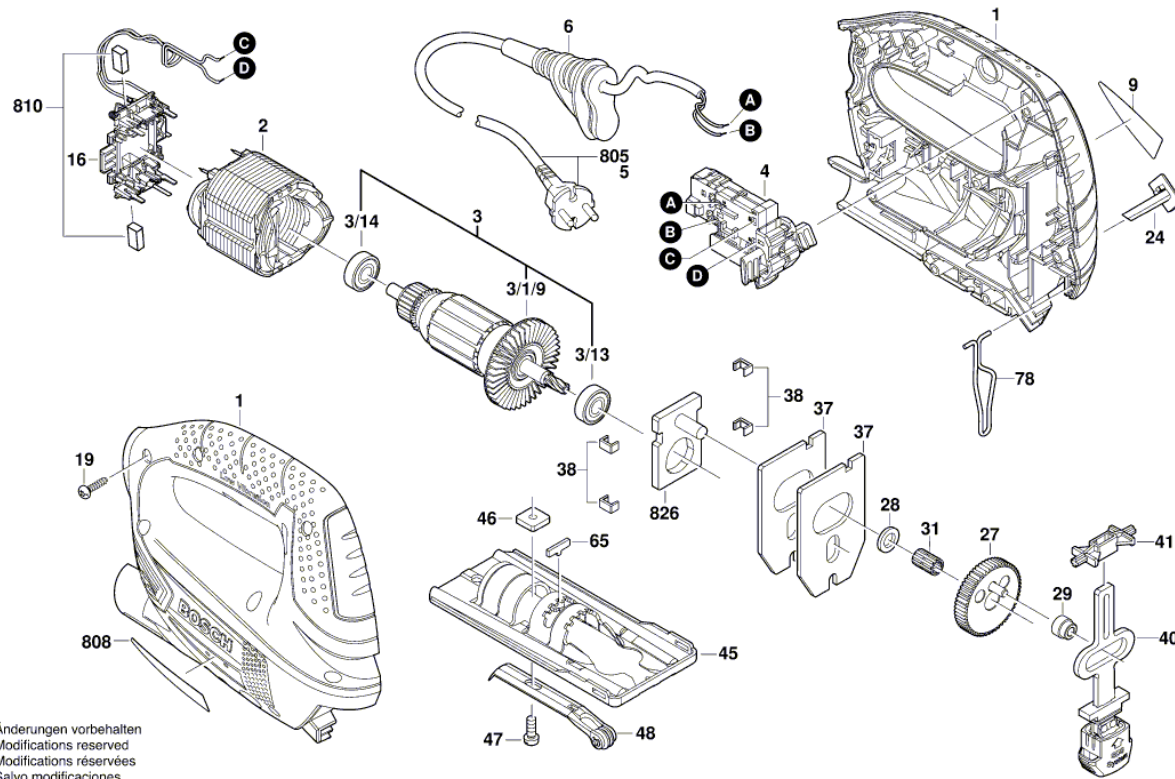

Изображение - модел - E

3 603 CA0 001
 Stand } 18-12-03
 Issue } **Fig./Abb. 1**

Изображение - модел - E

3 603 CA0 001
Stand | 18-12
Issue | 23-03-27 **Fig./Abb. 2**

Änderungen vorbehalten
Modifications reserved
Modifications réservées
Salvo modificaciones

Списък на резервните части

Артикул	Каталожен номер	Описание	Изображение
1	2 609 003 335	КОРПУС ЗЕЛЕНО	1
2	2 609 002 875	СТАТОР 220-240V	1
3	2 609 003 266	КОТВА 220-240V	1
3/13	2 609 000 639	САЧМЕН ЛАГЕР 8x22x7 608-2Z/C5	1
3/14	2 600 905 110	САЧМЕН ЛАГЕР 8x22x7	1
3/1/9	2 609 002 159	ВЕНТИЛАТОР	1
4	1 607 200 239	ПУСКОВ КЛЮЧ	1
5	2 604 460 259	ЗАХРАНВАЩ КАБЕЛ EU 230V 2,7m 2 x 0,75mm H05 VV-F	1
6	2 609 003 080	НАКРАЙНИК ЗА КАБЕЛ Ø6,4-Ø7,2x76 MM	1
9	1 601 11C 0BG	ТАБЕЛКА PST 7200 E	1
9	2 609 003 533	ТАБЕЛКА PST 700 E	1
9	2 609 005 774	ТАБЕЛКА PST 7000 E	1
16	2 609 006 437	ЧЕТКОДЪРЖАЧ	1
19	2 603 490 022	ВИНТ 4x16	1
24	2 609 003 337	РЕВЕРС ЧЕРВЕНО	1
27	2 609 003 443	ЕКСЦЕНТР.ЗЪБНО КОЛЕ	1
28	2 609 003 341	ПОДЛОЖНА ШАЙБА	1
29	2 609 003 636	ВТУЛКОВ ЛАГЕР	1
31	2 600 913 040	ИГЛЕН РОЛКОВ ЛАГЕР	1
37	2 609 002 128	ПРОТИВОТЕЖЕСТ	1
38	2 609 002 125	ВОДЕЩ ЕЛЕМЕНТ	1
40	2 609 003 489	ЩАНГА	1
41	2 605 801 053	КОМ.ЛАГЕР	1
45	2 609 003 347	ЦОКЪЛНА ПЛАТКА	1
46	2 600 040 003	ЗАКРЕПВАЩА ПЛАТКА	1
47	2 603 413 034	ЦИЛИНДРИЧЕН БОЛТ	1
48	1 608 040 11G	ЗАДЪРЖАЩА СКОБА	1
65	2 609 003 349	ЩИФТ ЗА РЕГУЛИРАНЕ	1
78	2 609 003 350	ПРЕДПАЗИТЕЛ ЧЕРНО	1
808	1 601 11A 2JL	ТАБЕЛКА	1
810	2 610 391 290	ЧЕТКИ-КОМПЛЕКТ	1
826	2 609 003 863	ЛАГЕРЕН МОСТ	1
80	1 600 A01 6E9	РАБОТЕН ТЕЗГЯХ	2
81	1 600 A01 7EB	СКОБА	2

Списък на резервните части

Артикул	Каталожен номер	Описание	Изображение
82	1 600 A01 7ED	Подложка	2
650	1 600 A01 3NM	КУФАР S	2